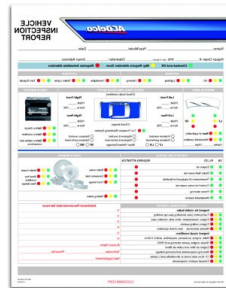

Multi-Point Vehicle Inspection Forms
Item #:
AM-FM-0065-07